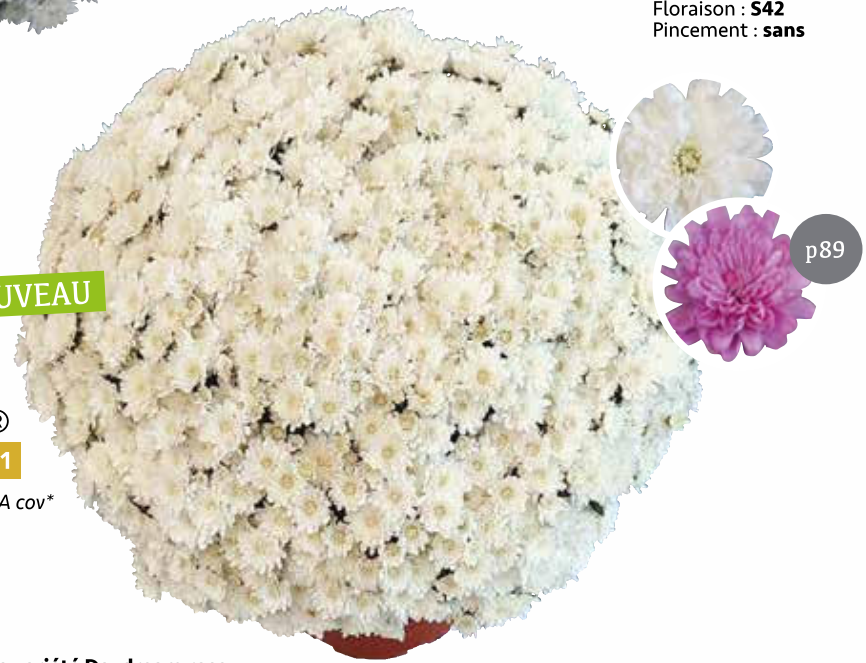

Culture traditionnelle

Petites fleurs

Les valeurs sûres
SAUVE GUITTET

Zora® jasmin

Var. SAURAZOJAS cov*

Blanc rosé
Fleur : **grande et double**
Port : **souple**
Diamètre : **55-60 cm**
Floraison : **S42**
Pincement : **sans**
Caract : **mutation de la variété Zora rose**

Le Glaine® blanc

Var. SAUGLAI

Blanc
Fleur : **double**
Diamètre : **55 cm**
Floraison : **S42**
Pincement : **sans**

Voilactée® blanc

Var. GUITVOICTÉ c.o.v.*

Blanc pur
Port : **souple**
Fleur : **double**
Diamètre : **55 cm**
Floraison : **S42**
Pincement : **sans**

NOUVEAU

Daydream® blanc

ECLOS 1

Var. SAUDREAMDAYBLA cov*

Blanc
Port : **souple**
Fleur : **double**
Diamètre : **55 cm**
Floraison : **S41-42**
Pincement : **sans**
Caract : **mutation de la variété Daydream rose**

Fleur de sel

Var. GUITSELUR c.o.v.*

Blanc
Port : **souple**
Fleur : **double, léger rucher**
Diamètre : **55-60 cm**
Floraison : **S42**
Pincement : **sans**
Caract. : **blanc pur à cœur vert**

Éléphantine® blanc