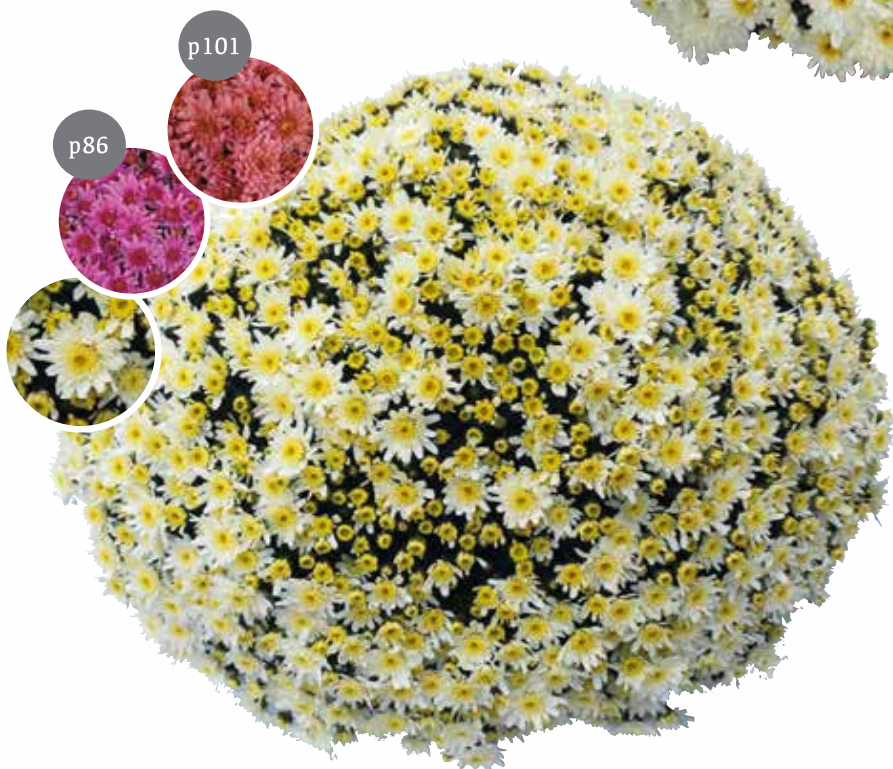

NOUVEAU

Daydream® blanc

ECLOS 1

Var. SAUDREAMDAYBLA cov*

Blanc
Port : **souple**
Fleur : **double**
Diamètre : **55 cm**
Floraison : **S41-42**
Pincement : **sans**
Caract : **mutation de la variété Daydream rose**

Les valeurs sûres
SAUVE GUITTET

Vent d'Alsace Blanc

Com. STAMALSACE

Blanc
Fleur : **double**
Port : **souple**
Diamètre : **55-60 cm**
Floraison : **S42**
Pincement : **sans**

Zora® ivoire

Var. SAURAZVOIRE cov*

Blanc
Fleur : **grande et double**
Port : **souple**
Diamètre : **55 cm**
Floraison : **S42**
Pincement : **sans**
Caract : **mutation de la variété Zora jasmin**

Vent de Bourges Blanc

Var. SAUBOURGLA

Blanc
Fleur : **double**
Port : **souple**
Diamètre : **55 cm**
Floraison : **S43**
Pincement : **sans**

Culture traditionnelle

Petites fleurs

Clari® ECLOS 1

Var. SAURICLA

Blanc
Fleur : **très grande fleur double**
Port : **souple**
Diamètre : **55-60 cm**
Floraison : **S41**
Pincement : **sans**

Navy® ECLOS 1