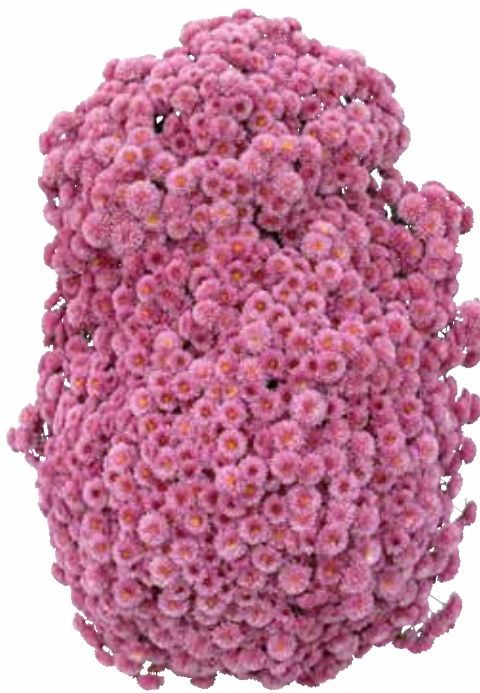

Livingstone