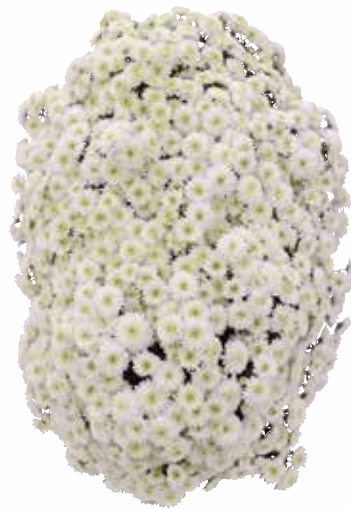

Cascades

Blanc

ALBA

GAVARNIE

Grande fleur double, D.P. fin août

Jaune

ALBA Jaune

CASCADE BERRUYERE JAUNE

CASCADE N° 2025

Jaune citron, fleur double, D.P. fin août

Cuivre et Rouge

CASCADE BERRUYERE CUIVRE

CASCADE D'ORLÉANS (Lemaire)

Plante vigoureuse, fleur rouge sang foncé. Gros cœur jaune. D.P. fin août

CASCADE PROVENCEALE

CASVIO Rouge

VICTORIA Orange, fleur double, beau coloris, D.P. fin août

Rose, Mauve et Violet

CASCADE N° 2045

Violet, fleur pompon, D.P. fin août

CASVIO Violet

CENDRILLON

Rose, fleur marguerite demi-double, D.P. fin août

LIVINGSTONE

Parme, fleur double, D.P. fin août

POLIAT

Violet, fleur spatulée, D.P. fin août

Gavarnie

N° 2025

Pour la fourniture de cascades à mi-stade ou produit fini, vous pouvez nous contacter au 02 43 95 02 65 et nous vous mettrons en relation avec des producteurs