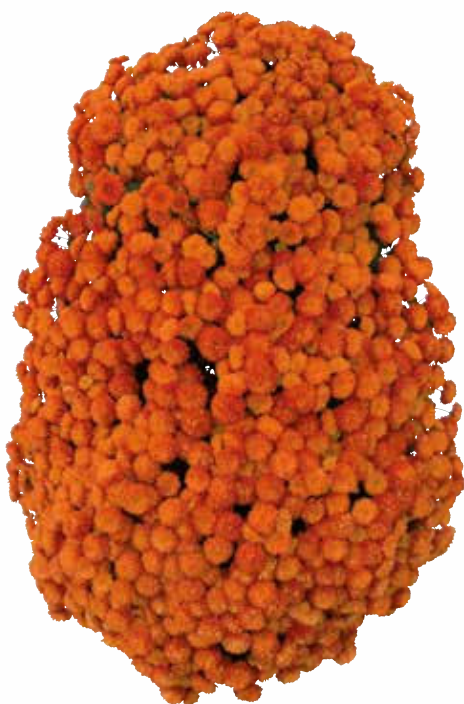

Cascades

Blanc

ALBA

GAVARNIE

Grande fleur double, D.P. fin août

Jaune

ALBA Jaune

CASCADE BERRUYERE JAUNE

CASCADE N° 2025

Jaune citron, fleur double, D.P. fin août

Cuivre et Rouge

CASCADE BERRUYERE CUIVRE

CASCADE D'ORLÉANS (Lemaire)

Plante vigoureuse, fleur rouge sang foncé. Gros cœur jaune. D.P. fin août

CASCADE PROVENCEALE

CASVIO Rouge

VICTORIA Orange, fleur double, beau coloris, D.P. fin août

Rose, Mauve et Violet

CASCADE N° 2045

Violet, fleur pompon, D.P. fin août

CASVIO Violet

CENDRILLON

Rose, fleur marguerite demi-double, D.P. fin août

LIVINGSTONE

Parme, fleur double, D.P. fin août

POLIAT

Violet, fleur spatulée, D.P. fin août

Pour la fourniture de cascades à mi-stade ou produit fini, vous pouvez nous contacter au 02 43 95 02 65 et nous vous mettrons en relation avec des producteurs

Nous pouvons adresser des conseils de culture

Victoria